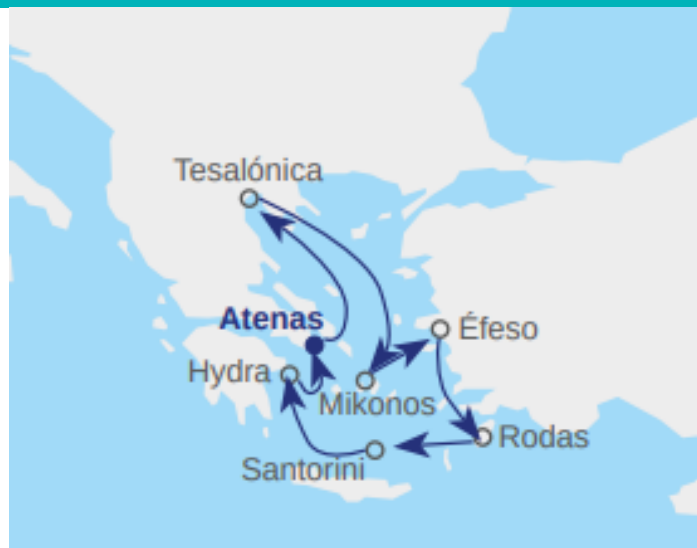

Celebrity X Cruises®

balúma
CRUISES

Desde 1.955€

CELEBRITY INFINITY

Salida 15-Jun-2023, con asistente de habla hispana.

VIAJE COMPLETO

ISLAS GRIEGAS CON PINCELADAS DE TURQUÍA 10 DÍAS | 9 NOCHES

Jueves 15 junio - Llegada a Atenas, traslado y tarde libre

Viernes 16 junio - Excursión de día completo con Acrópolis y barrio de Plaka, almuerzo y tarde libre

Sábado 17 junio - Traslado al puerto y embarque

Domingo 18 junio - Tesalónica, Grecia

Lunes 19 junio - Mikonos, Grecia

Martes 20 junio - Kusadasi (Éfeso), Turquía

Miércoles 21 junio - Rodas, Grecia

Jueves 22 junio - Santorini, Grecia

Viernes 23 junio - Hydra, Grecia

Sábado 24 junio - Recogida en el puerto, excursión al Cabo Sunion y traslado al aeropuerto

Traslados aeropuerto/hotel, hotel/puerto y puerto/aeropuerto
2 noches en hotel Titania de 4* en régimen de solo alojamiento

2 visitas con guías locales de habla hispana, entrada a la Acrópolis y al Museo y 1 almuerzo