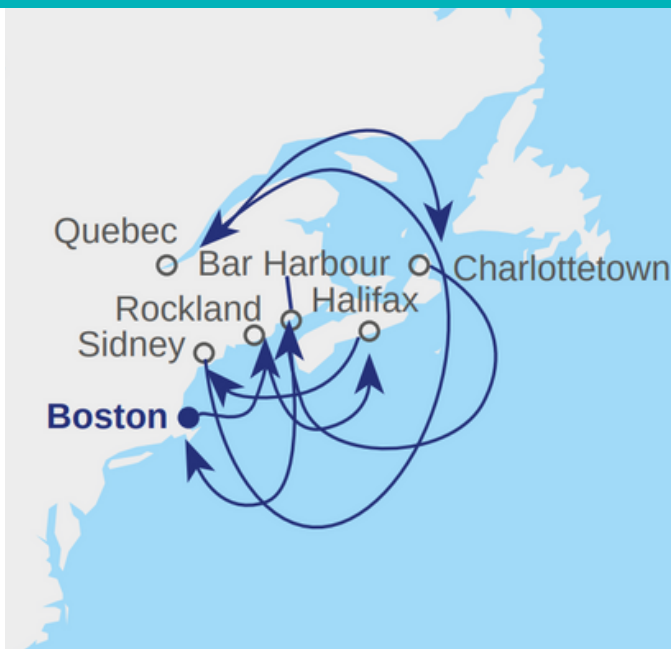

## VIAJE COMPLETO CANADÁ Y NUEVA YORK 17 DÍAS | 16 NOCHES

**Sábado 26 agosto** - Llegada a Nueva York, traslado y tarde libre  
**Domingo 27 agosto** - Excursión de medio día Alto y Bajo Manhattan  
**Lunes 28 agosto** - Excursión de medio día Contrastes de Nueva York  
**Martes 29 agosto** - Traslado Nueva York-Boston y tarde libre  
**Miércoles 30 agosto** - Traslado al puerto y embarque  
**Jueves 31 agosto** - Rockland, Maine  
**Viernes 1 septiembre** - Halifax, Nueva Escocia  
**Sábado 2 septiembre** - Sydney, Nueva Escocia  
**Domingo 3 septiembre** - navegación  
**Lunes 4 septiembre** - Ciudad de Quebec, Quebec  
**Martes 5 septiembre** - Ciudad de Quebec, Quebec  
**Miércoles 6 septiembre** - navegación  
**Jueves 7 septiembre** - Charlottetown, Isla de Príncipe Eduardo  
**Viernes 8 septiembre** - navegación  
**Sábado 9 septiembre** - Bar Harbor, Maine  
**Domingo 10 septiembre** - Recogida en el puerto de Boston y traslado al aeropuerto (llegada a Madrid el lunes 11 septiembre)